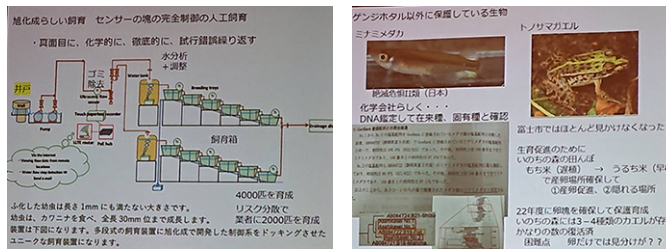

会員卓話

旭化成株式会社富士支社
川島 様

田んぼでは...

富士支社の自噴井戸水はいつでもきれいな真水です。
工場：主として冷却水に使用しています。
人：富士支社では地下水を飲み水として利用しています。
虫：この水を、ホタルの幼虫(ゲンジボタル)の育成をしています。

ほたる祭り (ゲンジボタル)

例年、5月下旬～6月初旬の3日間にわたって開催される。SDGs、CSRとして従業員とその家族、公的組織、地域のひとに貢献するイベント